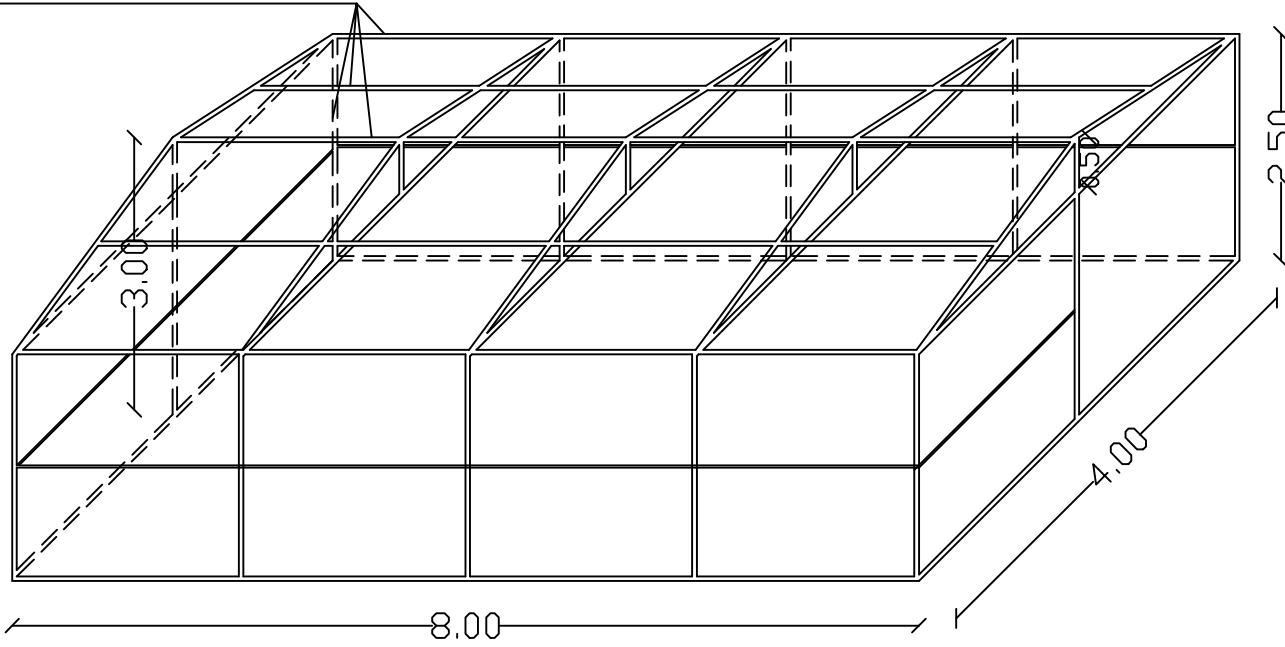

حديه برونيل مجلفن ٤١ . ٤٢سم
سمك ١٠٨ ملم

قاعة اجتماعات العيادة

حديه برونيل مجلفن ٤١ . ٤٢سم
سمك ١٠٨ ملم